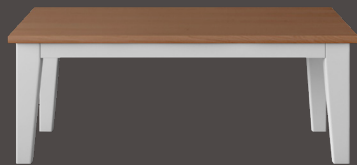

NEDHA90  
**Small Hall Table**

NEDHA90 - H 77cm x W 70cm x D 33cm

NEDCO28 | NEDCO33 | NEDCO38  
**Coffee Table With Shelf**

*Available in three sizes*

NEDCO28 - H 45cm x W 92cm x D 60cm  
NEDCO33 - H 45cm x W 122cm x D 60cm  
NEDCO38 - H 45cm x W 152cm x D 90cm

NEDHA92 | NEDHA94  
**Large Hall Table**

*Available in two sizes*

Narrow  
NEDHA92 - H 77cm x W 122cm x D 33cm  
Deep  
NEDHA94 - H 77cm x W 122cm x D 43cm

NEDCO41 | NEDCO42  
**Coffee Table Chest**

*Available in two sizes*

NEDCO41 - H 51cm x W 94cm x D 60cm (3)  
NEDCO42 - H 51cm x W 124cm x D 60cm (5)  
(#) indicates number of drawers

NEDCO27 | NEDCO32 | NEDCO37  
**Coffee Table No Shelf**

*Available in three sizes*

NEDCO27 - H 45cm x W 92cm x D 60cm  
NEDCO32 - H 45cm x W 122cm x D 60cm  
NEDCO37 - H 45cm x W 152cm x D 90cm