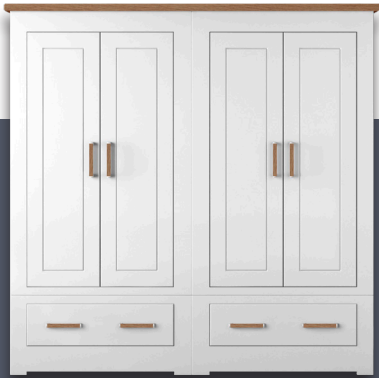

### 4 Door All Hanging Robe

*Available in four sizes*

MB429A - H 183cm x W 184cm x D 58cm

MB433A - H 183cm x W 244cm x D 58cm

MB430A - H 213cm x W 184cm x D 58cm

MB434A - H 213cm x W 244cm x D 58cm

MB431A | MB435A | MB432A | MB436A