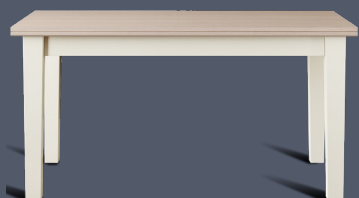

MDBE86 | MDBE87 | MDBE88  
**Bench for Dining Table**

*Available in three sizes*

MDBE86 - H 46cm x W 87cm x D 37cm  
MDBE87 - H 46cm x W 117cm x D 37cm  
MDBE88 - H 46cm x W 147cm x D 37cm

*Straight leg version also available*

MDTA60 | MDTA64 | MDTA68  
**Extending Dining Table**

*Available in three sizes*

MDTA60 - H 79cm x W 122-152cm x D 92cm  
MDTA64 - H 79cm x W 152-208cm x D 92cm  
MDTA68 - H 79cm x W 183-239cm x D 92cm

*Straight leg version also available*