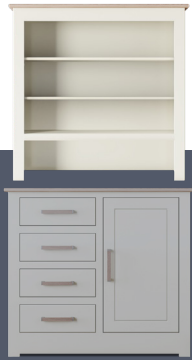

MDSB21  
**Small 2 Drawer 2 Door Sideboard**

MDSB21 - H 90cm x W 104cm x D 46cm

MDSB25  
**Medium 3 Door Sideboard**

MDSB25 - H 90cm x W 148cm x D 46cm

MDSB28  
**Large 4 Door Sideboard**

MDSB28 - H 90cm x W 192cm x D 46cm

MDSB24  
**Medium Centre Drawer Sideboard**

MDSB24 - H 90cm x W 148cm x D 46cm

MDSB27  
**Large Centre Drawer Sideboard**

MDSB27 - H 90cm x W 192cm x D 46cm

MDSB23  
**Medium 3 Door 3 Drawer Sideboard**

MDSB23 - H 90cm x W 148cm x D 46cm

MDSB26  
**Large 4 Door 4 Drawer Sideboard**

MDSB26 - H 90cm x W 192cm x D 46cm

MDRA10 | MDRA11

### Small Open Dresser Rack

Painted Shelves

MDRA10 - H 113cm x W 104cm x D 34cm  
(Complete Dresser) H 203cm x W 104cm x D 46cm  
Glass Shelves

MDRA11 - H 113cm x W 104cm x D 34cm  
(Complete Dresser) H 203cm x W 104cm x D 46cm